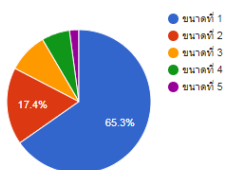

จำนวนโรงเรียน จำแนก 7 ขนาด ปีการศึกษา 2566

ขนาดโรงเรียน	จำนวนนักเรียน	จำนวนโรงเรียน
ขนาดที่ 1	1 – 120 คน	124
ขนาดที่ 2	121 – 200 คน	33
ขนาดที่ 3	201 – 300 คน	17
ขนาดที่ 4	301 – 499 คน	12
ขนาดที่ 5	500 – 1499 คน	4
ขนาดที่ 6	1500 – 2499 คน	0
ขนาดที่ 7	2500 คนขึ้นไป	0

จำนวนโรงเรียน จำแนก 7 ขนาด

จำนวนโรงเรียน จำแนกตามอำเภอ ปีการศึกษา 2566

อำเภอ	จำนวนโรงเรียนหลัก	จำนวนโรงเรียนสาขา	รวม
จตุรัส	46	0	46
บ้านหม้อธง	37	0	37
เทพสถิต	43	4	47
หนองบัวระเหว	26	3	29
เนินสง่า	16	0	16
ซับใหญ่	14	1	15
รวม	182	8	190