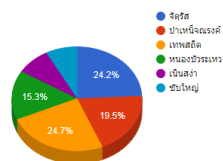

จำนวนโรงเรียน จำแนกตามอำเภอ

สถิติผู้เยี่ยมชม

วันนี้	48
เมื่อวานนี้	52
เดือนนี้	0
เดือนที่แล้ว	1,877
ปีนี้	3,637